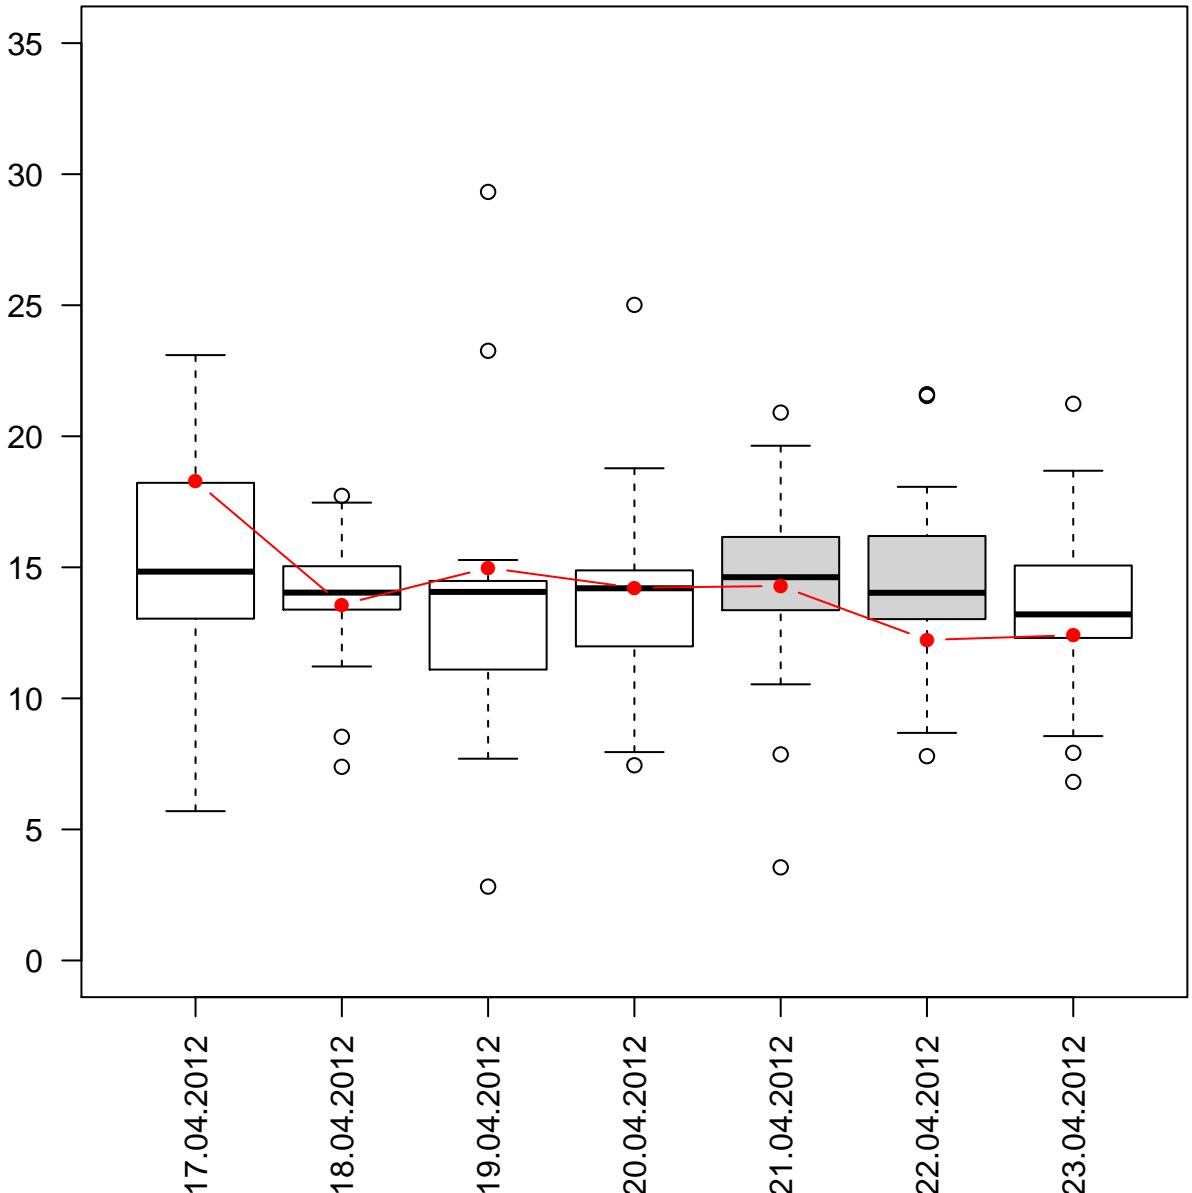

METH loads % per weekday

St.Gallen H.