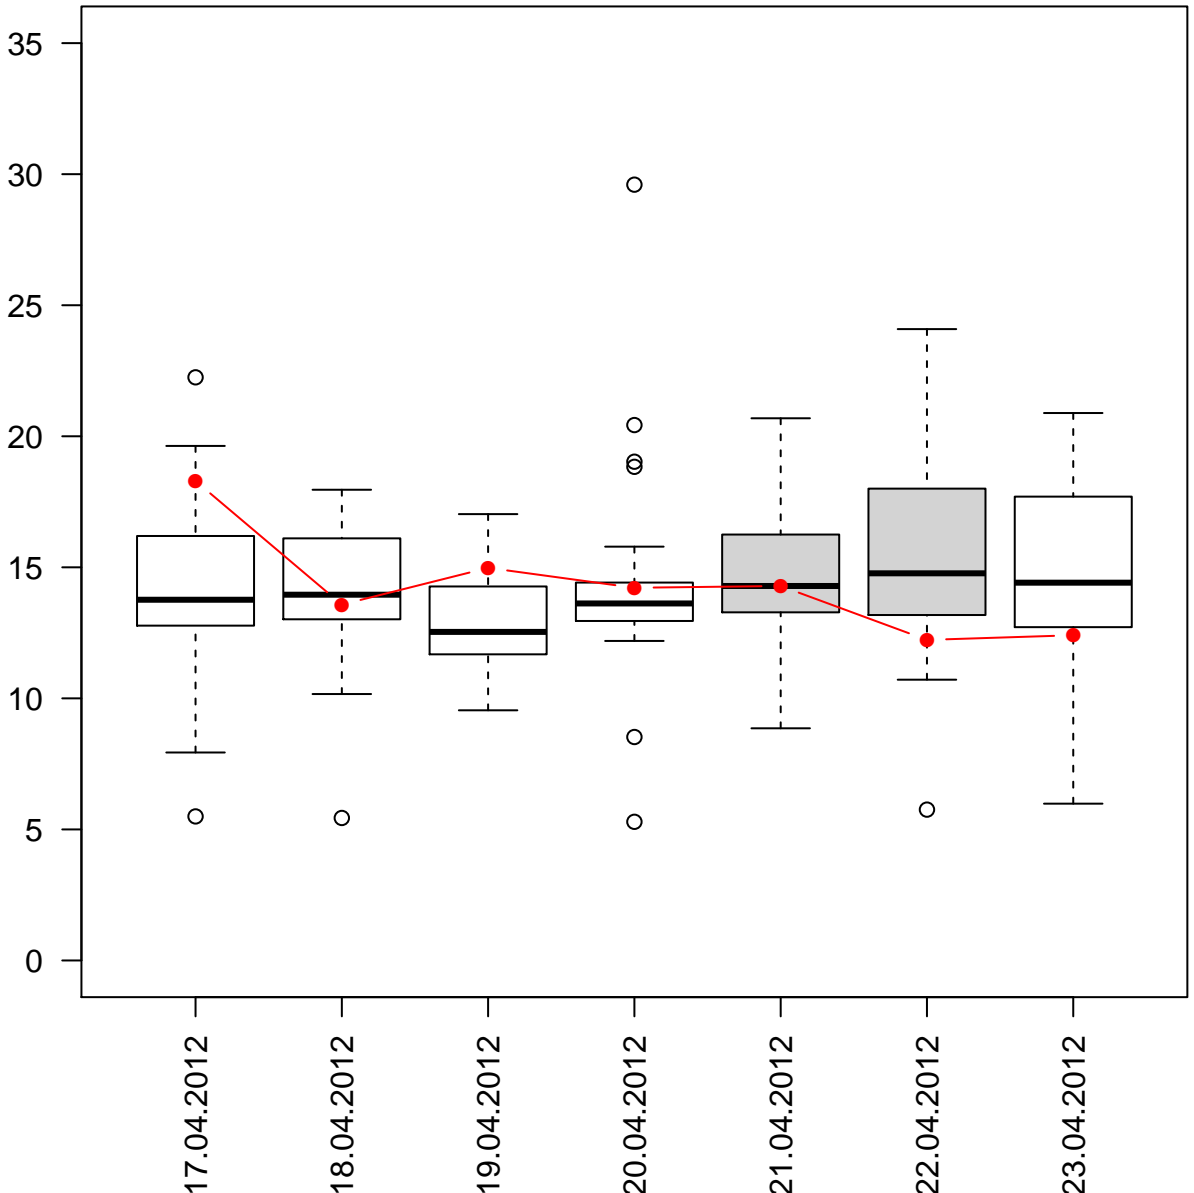

AMP loads % per weekday

St.Gallen H.